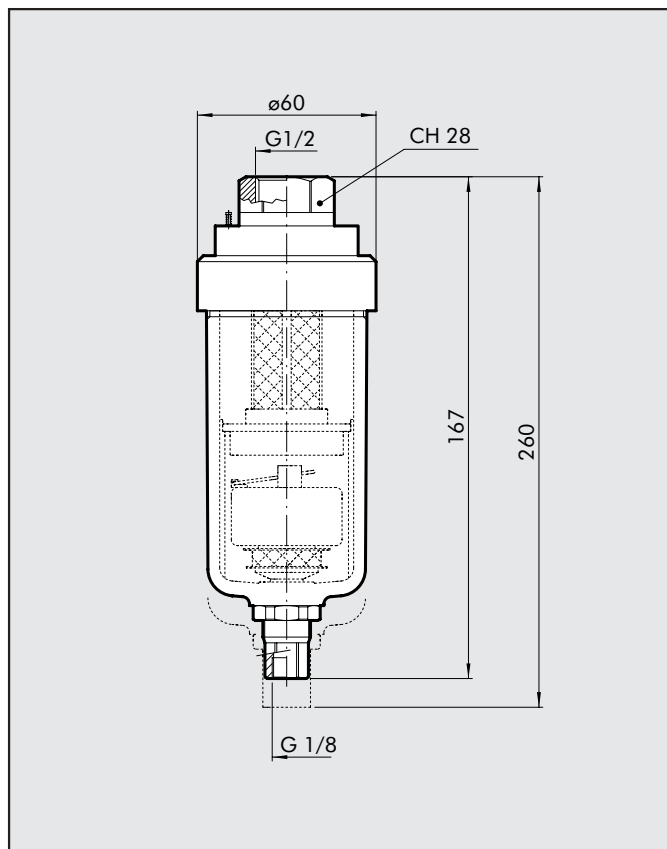

Newdeal AUTOMATIKABLAUSS

Abläßventil:

- 360° Sichtbehälter
- Automatik Ablauf mit Schwimmer
- Für den Einsatz in Falleleitungen

TECHNISCHE DATEN		SCAL ND 1/2''
Anschluss		G 1/2''
Max. Temperatur	°C	50
bei 1 Mpa; 10 bar; 145 psi	°F	122
Befestigungsschrauben	MPa	1.3
	bar	13
	psi	188
Befestigungsschrauben (Wand)		M6x75
Gewicht	[kg]	0.5

ABMESSUNGEN

3

BESTELNUMMERN

Bestellnummer	Beschreibung
4589003	ACC. AUTOMATIKABLAUSS 1/2

NOTIZEN
